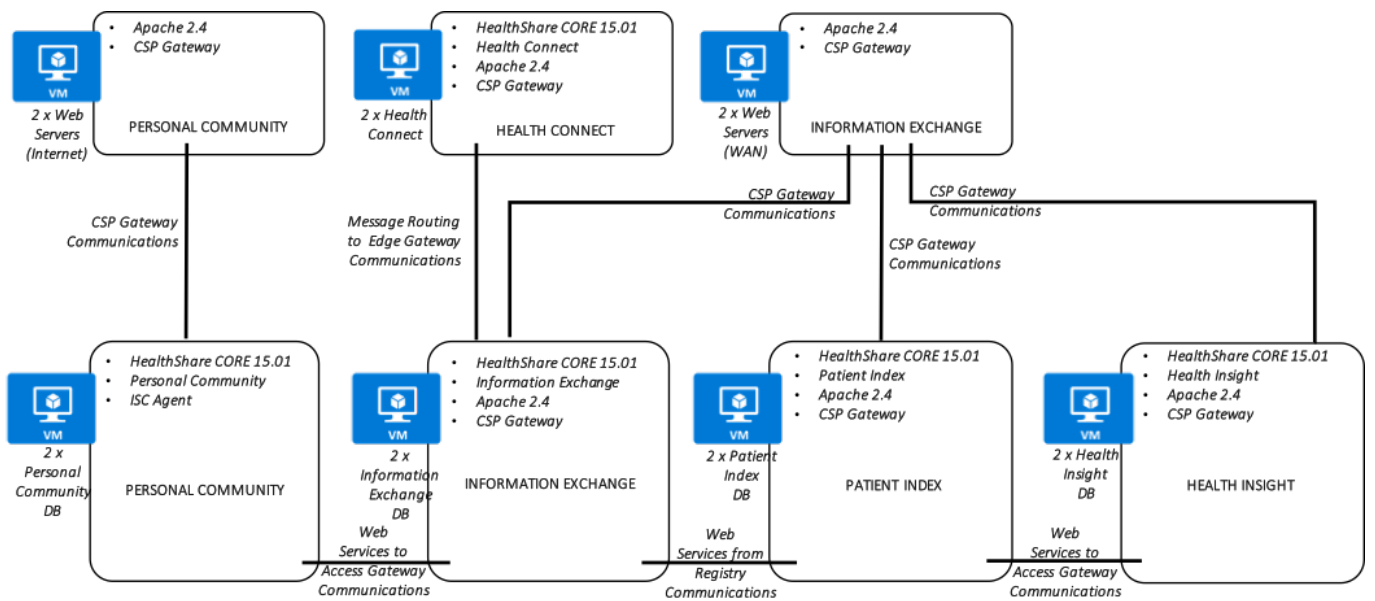

HealthShare Azure ????? - ????

#Azure #InterSystems 业务解决方案和架构 #云 #镜像 #高可用性 #Cache #HealthShare #InterSystems IRIS #InterSystems IRIS for Health

源 URL: <https://cn.community.intersystems.com/post/%E9%9D%A2%E5%90%91-microsoft-azure-resource-mana>