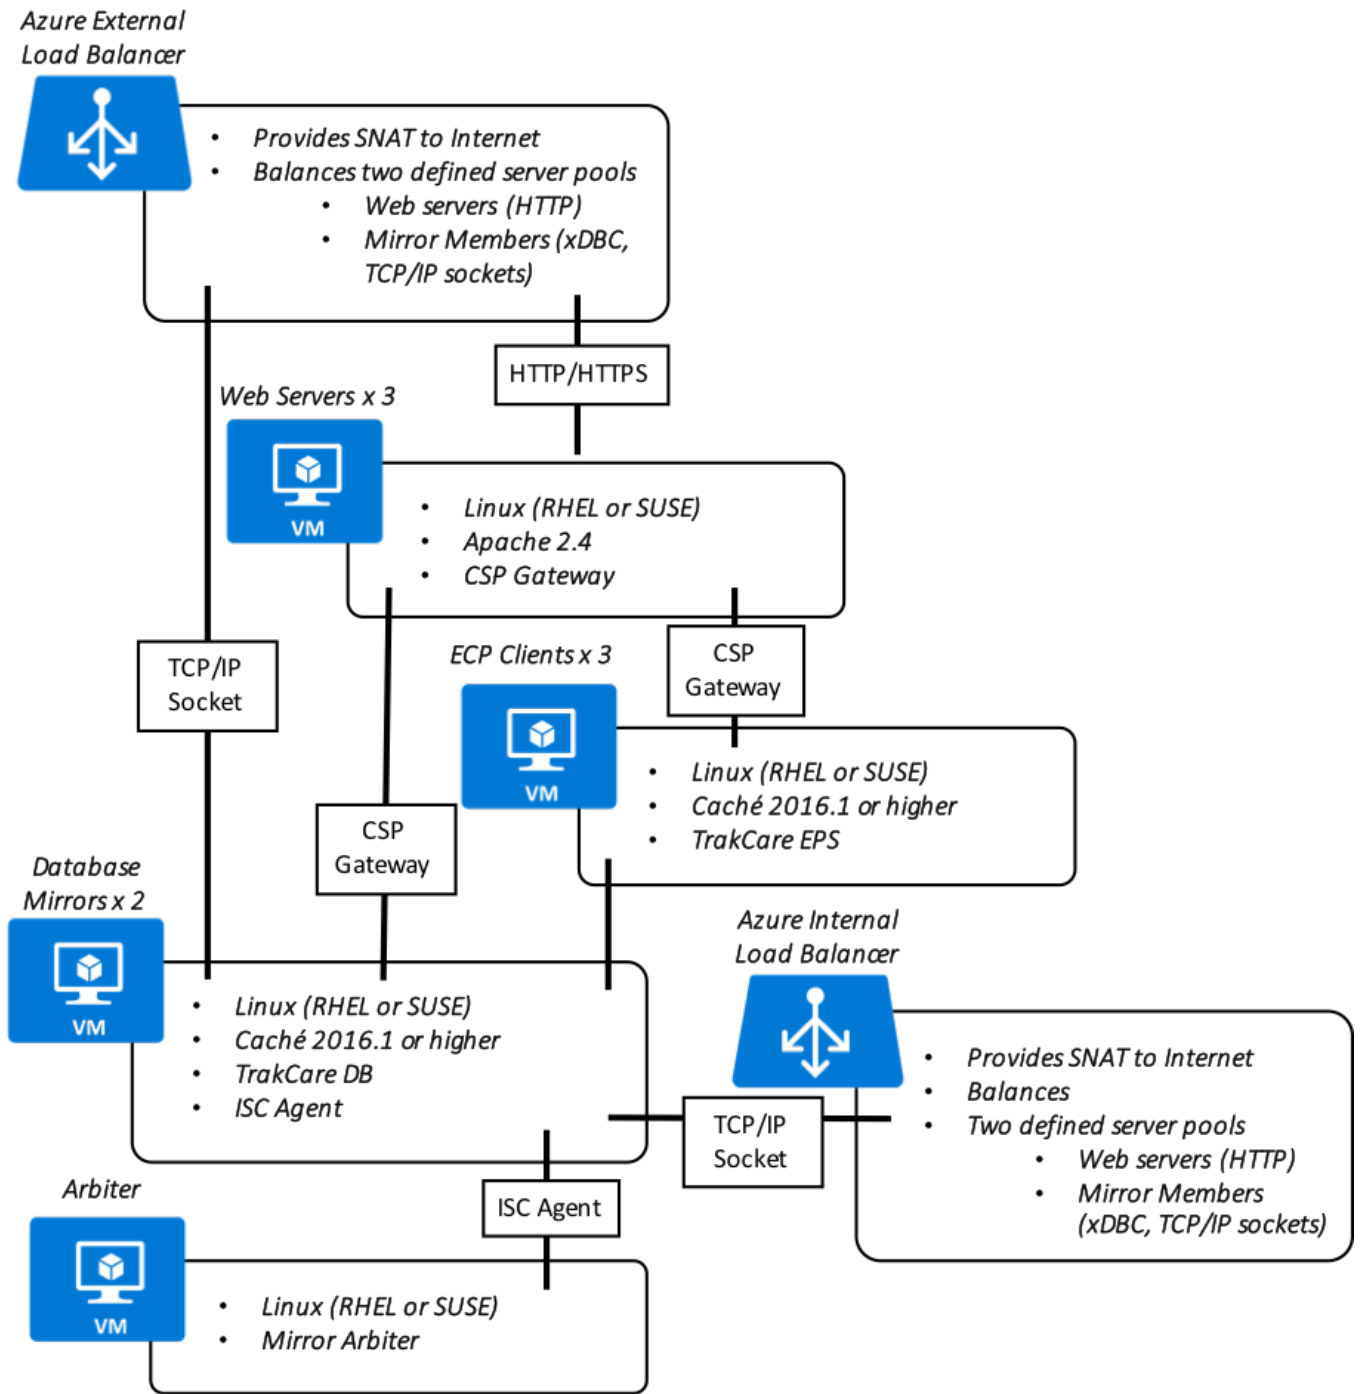

HealthShare 示例

HealthShare Web HealthShare Information Exchange? Patient Index? Personal Community? Health Insight ? Health Connect?
Azure ?? IP ? ECP ? CSP ?
HealthShare Web CSP VIP?

Azure Azure ?

HealthShare Azure 参考架构图 - 物理架构