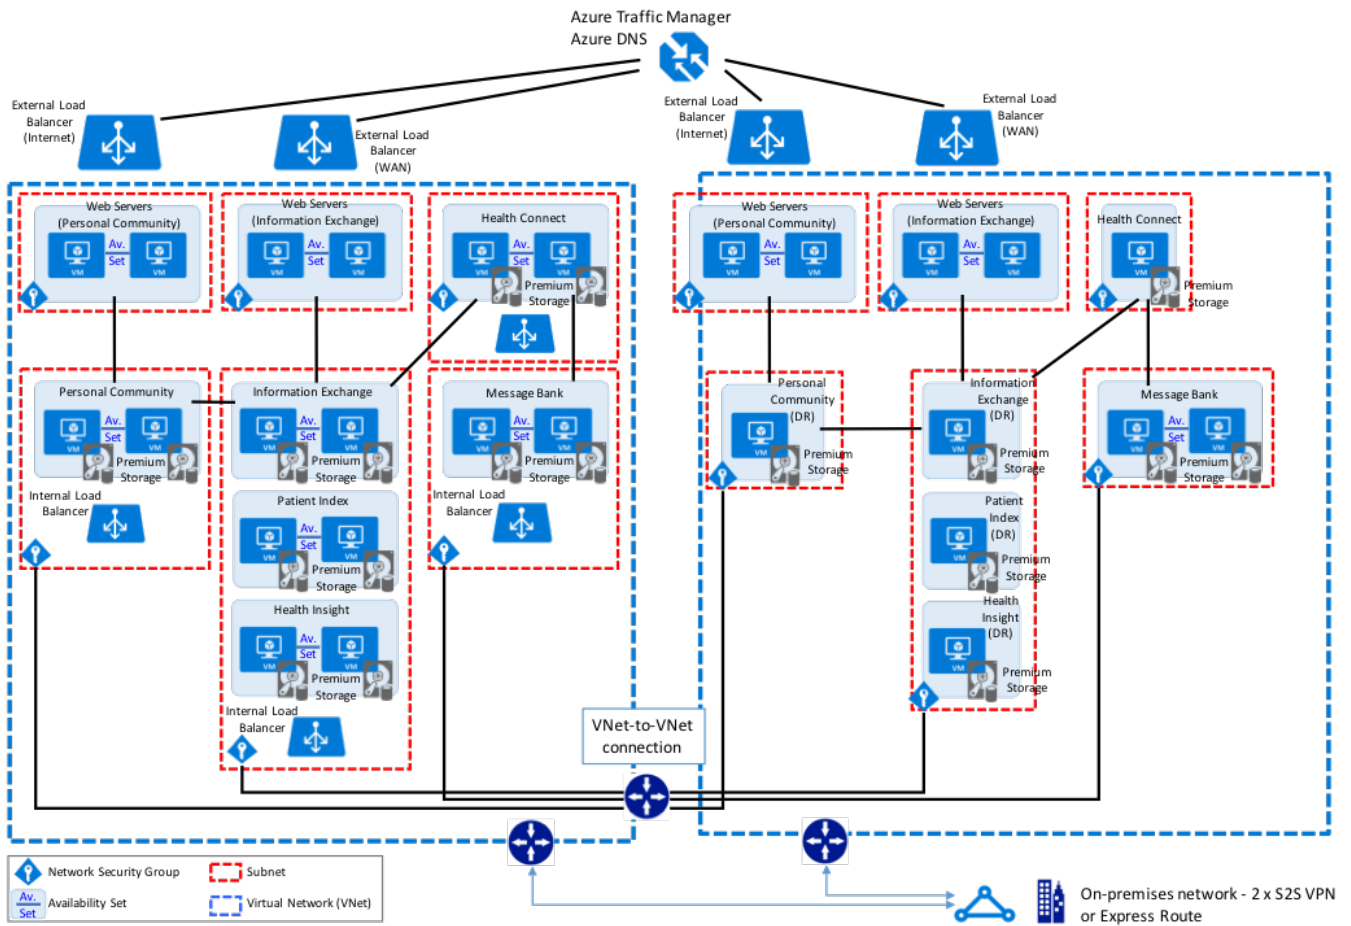

??